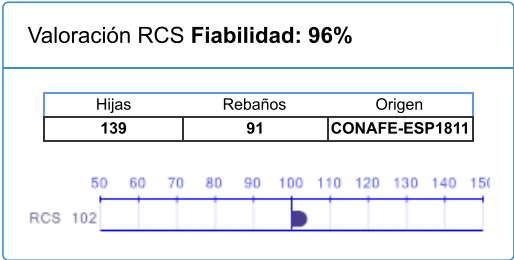

Nombre	Nº Genealógico	Año Nac.	ICO	Percentil
<b>HEIDENSKIPSTER WATERLOO ®</b>	<b>ESPM9203607917</b>	<b>2011</b>	<b>2603</b>	<b>84</b>

Cerrar

Imprimir