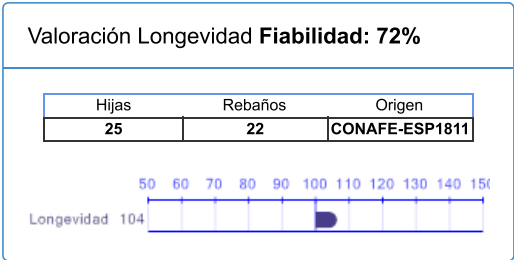

Nombre	Nº Genealógico	Año Nac.	ICO	Percentil
<b>HEIDENSKIPSTER WATERLOO ®</b>	<b>ESPM9203607917</b>	<b>2011</b>	<b>2603</b>	<b>84</b>

Cerrar

Imprimir