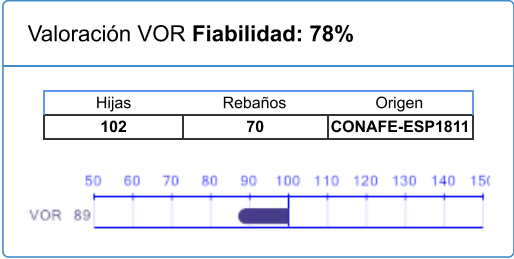

Nombre	Nº Genealógico	Año Nac.	ICO	Percentil
<b>HEIDENSKIPSTER WATERLOO ®</b>	<b>ESPM9203607917</b>	<b>2011</b>	<b>2603</b>	<b>84</b>

Cerrar

Imprimir