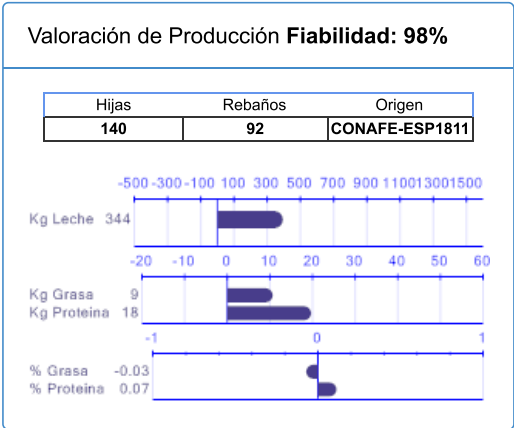

Nombre	Nº Genealógico	Año Nac.	ICO	Percentil
<b>HEIDENSKIPSTER WATERLOO ®</b>	<b>ESPM9203607917</b>	<b>2011</b>	<b>2603</b>	<b>84</b>

Cerrar

Imprimir