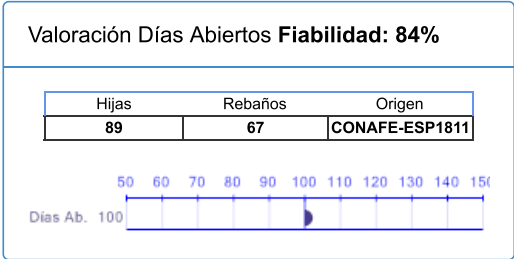

Nombre	Nº Genealógico	Año Nac.	ICO	Percentil
<b>HEIDENSKIPSTER WATERLOO ®</b>	<b>ESPM9203607917</b>	<b>2011</b>	<b>2603</b>	<b>84</b>

Cerrar

Imprimir