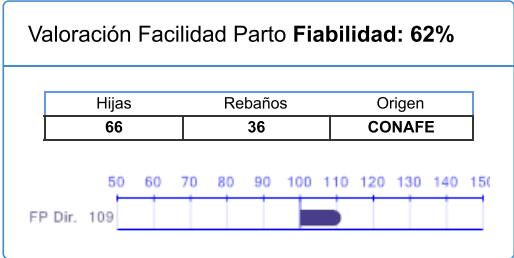

Nombre	Nº Genealógico	Año Nac.	ICO	Percentil
<b>HEIDENSKIPSTER WATERLOO ®</b>	<b>ESPM9203607917</b>	<b>2011</b>	<b>2603</b>	<b>84</b>

Cerrar

Imprimir