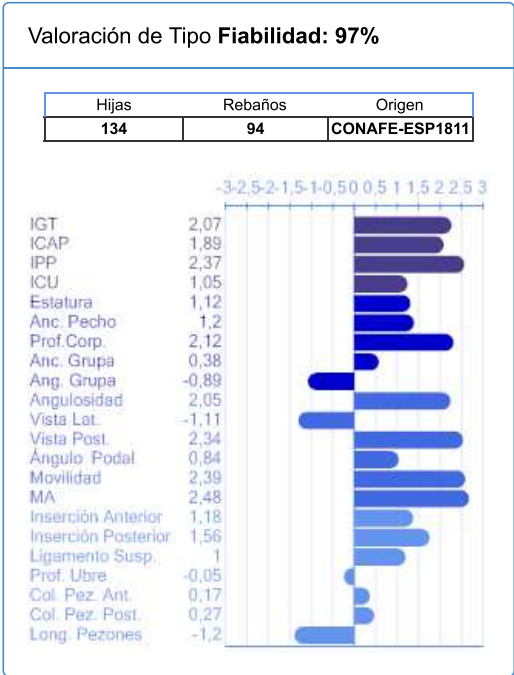

Nombre	Nº Genealógico	Año Nac.	ICO	Percentil
<b>HEIDENSKIPSTER WATERLOO ®</b>	<b>ESPM9203607917</b>	<b>2011</b>	<b>2603</b>	<b>84</b>

Cerrar

Imprimir