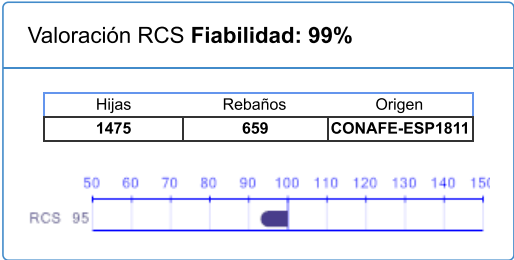

| | | | | |
|-----------------------|-----------------------|-------------|-------------|-----------|
| Nombre | Nº Genealógico | Año Nac. | ICO | Percentil |
| PENA TOJO ET @ | ESPM2702076076 | 2002 | 1999 | 67 |