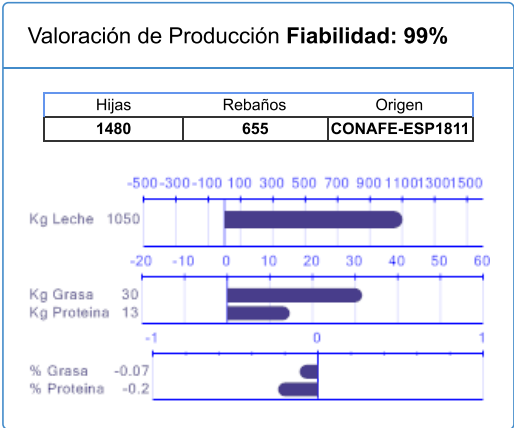

| | | | | |
|-----------------------|-----------------------|-------------|-------------|-----------|
| Nombre | Nº Genealógico | Año Nac. | ICO | Percentil |
| PENA TOJO ET @ | ESPM2702076076 | 2002 | 1999 | 67 |