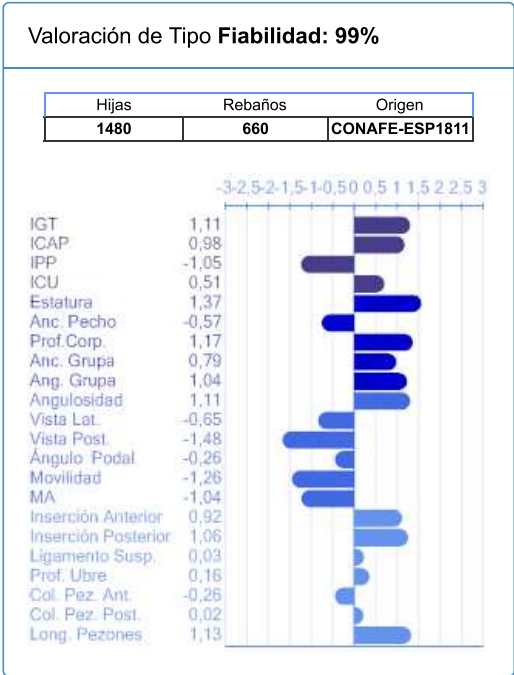

| | | | | |
|-----------------------|-----------------------|-------------|-------------|-----------|
| Nombre | Nº Genealógico | Año Nac. | ICO | Percentil |
| PENA TOJO ET @ | ESPM2702076076 | 2002 | 1999 | 67 |