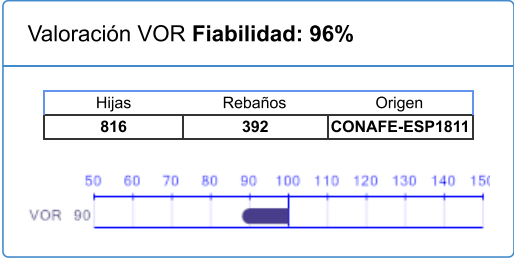

| | | | | |
|-----------------------|-----------------------|-------------|-------------|-----------|
| Nombre | Nº Genealógico | Año Nac. | ICO | Percentil |
| PENA TOJO ET @ | ESPM2702076076 | 2002 | 1999 | 67 |