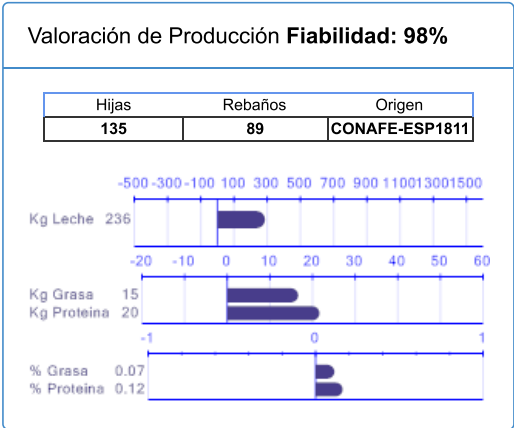

Nombre	Nº Genealógico	Año Nac.	ICO	Percentil
<b>GENER BARAK ®</b>	<b>ESPM1703024692</b>	<b>2008</b>	<b>1667</b>	<b>55</b>

Cerrar

Imprimir