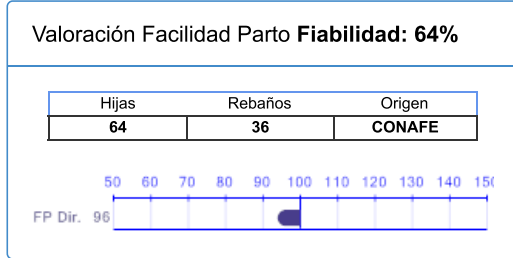

Nombre	Nº Genealógico	Año Nac.	ICO	Percentil
<b>GENER BARAK ®</b>	<b>ESPM1703024692</b>	<b>2008</b>	<b>1667</b>	<b>55</b>

Cerrar

Imprimir