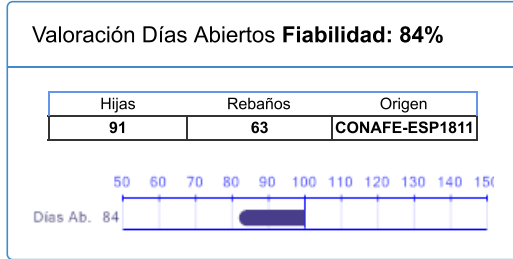

Nombre	Nº Genealógico	Año Nac.	ICO	Percentil
<b>GENER BARAK ®</b>	<b>ESPM1703024692</b>	<b>2008</b>	<b>1667</b>	<b>55</b>

Cerrar

Imprimir