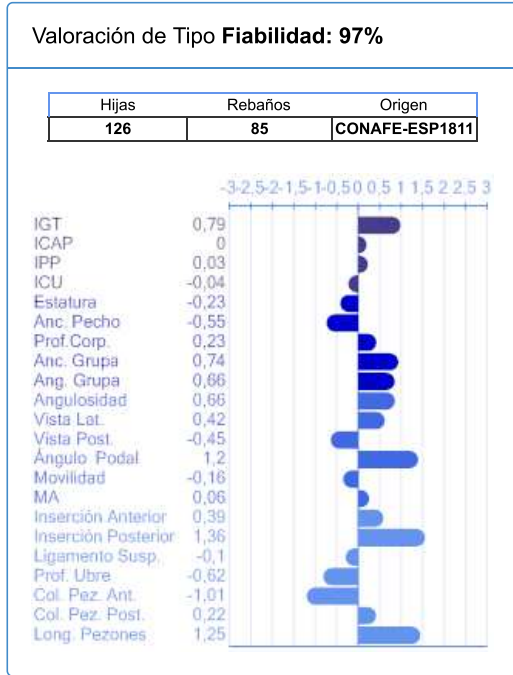

Nombre	Nº Genealógico	Año Nac.	ICO	Percentil
<b>GENER BARAK ®</b>	<b>ESPM1703024692</b>	<b>2008</b>	<b>1667</b>	<b>55</b>

Cerrar

Imprimir