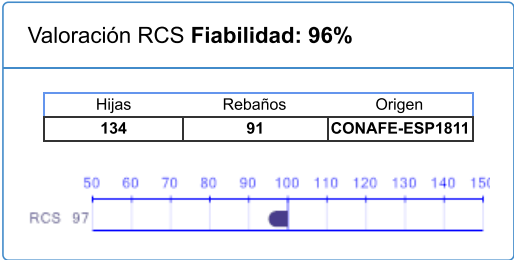

Nombre	Nº Genealógico	Año Nac.	ICO	Percentil
<b>GENER BARAK ®</b>	<b>ESPM1703024692</b>	<b>2008</b>	<b>1667</b>	<b>55</b>

Cerrar

Imprimir