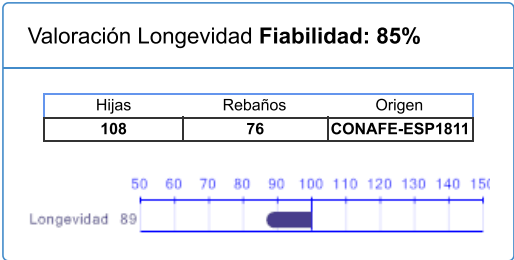

Nombre	Nº Genealógico	Año Nac.	ICO	Percentil
<b>GENER BARAK ®</b>	<b>ESPM1703024692</b>	<b>2008</b>	<b>1667</b>	<b>55</b>

Cerrar

Imprimir