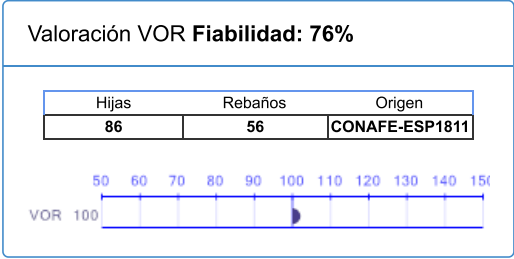

Nombre	Nº Genealógico	Año Nac.	ICO	Percentil
<b>GENER BARAK ®</b>	<b>ESPM1703024692</b>	<b>2008</b>	<b>1667</b>	<b>55</b>

Cerrar

Imprimir