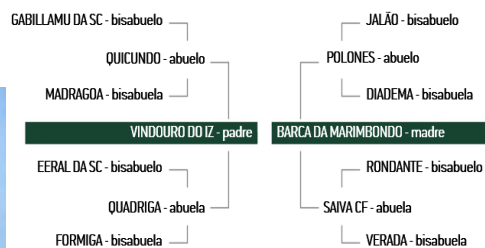

Nelore

VINDOURO DO GOLIAS

Registro nº FSAT 0843 - Nacimiento 17/11/2010

Evaluación Genética - Geneplus

	PRODUCCIÓN							MATERNA				CARCASA				ÍNDICE	
	PN	PD	PS	GPD	PED	PES	P120 EM	TM120	TMD	IPP	PVD	AOL	ESG	MARM	CFD	CFS	IQG
DEP's	0,84	11,36	6,02	0,42	0,18	0,46	0,01	58	7	69	13	0,49	0,25	0,45	0,05	1	0
Acc (%)	87	87	87	87	87	87	87	86	86	86	86	85	85	85	86	83	81
TOP (%)	10	1	1	1	1	1	6	1	1	1	1	1	1	1	7	1	3

ARAUCÁRIA
GENÉTICA BOVINA
Sempre a melhor genética.