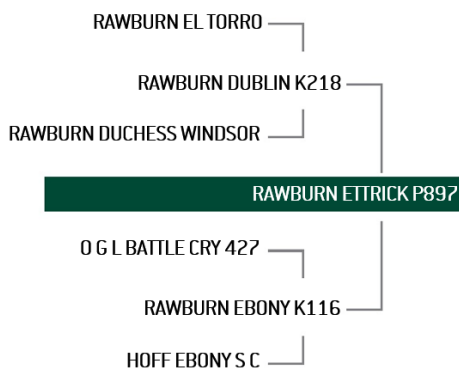

ETTRICK

Aberdeen Angus

Registro nº UK562106 301897 - Data Nascimento 26/03/2014

	AVALIAÇÃO DO REPRODUTOR															
	PRODUÇÃO						MATERNAL			CARÇAÇA					ÍNDICES	
	FPD	PN	P200	P400	P600	CE	FPF	DGEST	Leite	PCARC	MARM	AOL	EGS	REND	ÍNDICE TERM	ÍNDICE REPOS
DEP's	-3,6	5,4	52	112	127	2,1	1,1	0,7	18	86	0,1	5,4	-2,5	1,5		
Acurácia %	47	80	73	73	68	74	39	55	51	61	45	53	60	52	50	60
TOP %	-	-	5	1	1	5	-	-	10	1	-	15	-	-	1	5

*Fonte: Aberdeen Angus Cattle Society 2018.

ARAUCÁRIA
GENÉTICA BOVINA
Sempre a melhor genética.