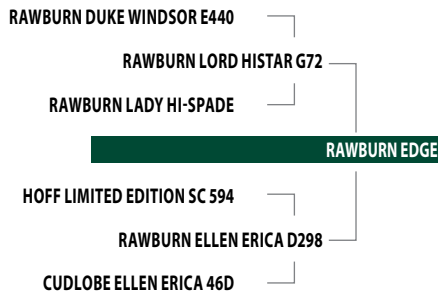

EDGE

TOP

Peso a Desmama | Peso ao Ano | AOL | Peso Carcaça

ABERDEEN ANGUS

REG. Nº: UK562106 600983 • Nascimento: 01/04/2009

DADOS:
Frame: 6.7
PESO 200 DIAS: 390 kg
PESO 400 DIAS: 814 kg

RAWBURN TRANSFORMER - Bisavô Paterno

HOFF LIMITED EDITION - Avô Materno

AVALIAÇÃO DO REPRODUTOR

	PRODUÇÃO						MATERNAL		CARCAÇA				ÍNDICE TERM	ÍNDICE REPOS	
	FPD	PN	P200	P400	P600	CE	FPF	LEITE	PCARC	AOL	EGS	REND-CARC			MARM
DEP's	-2.4	6.2	58	116	141	-0.4	2.7	19	96	8.0	-3.4	2.9	0.0	58	74
Acurácia %	80	97	94	94	90	92	67	76	81	70	81	70	61		
TOP %	-	-	1	1	1	-	15	5	1	1	5	1	-	1	1